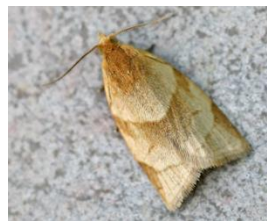

# Biuletyn techniczny: **ZWÓJKA BUKÓWECZKA**

*Pandemis Heparana* (Denis & Schiffermüller) • Lepidoptera, Tortricidae • PANHEP

<b>WYSTĘPOWANIE</b>	Szeroko rozpowszechniony w północnych regionach Europy i Azji. Migrował do północno-zachodniego Pacyfiku (Ameryka Północna) z południa Kolumbii Brytyjskiej
<b>ROŚLINA ŻYWICIELSKA</b>	Żywicielami są różne drzewa i krzewy, m.in. dąb, wierzba, brzoza, wiciokrzew, jabłoń i grusza.
<b>OPIS</b>	
<b>OWADY DOSKONAŁE</b>	Dorosłe osobniki mają rozpiętość skrzydeł około 20 mm. Przednie skrzydła są żółtawo-brązowe do czerwono-brązowych.
<b>LARWA</b>	Larwy mają kolor od jasnozielonego do żółtawego i osiągają do 22 mm długości.
<b>JAJA</b>	
<b>HISTORIA ROZWOJU</b>	Występują dwa pokolenia rocznie. Pierwszy lot odbywa się zwykle w maju-czerwcu w klimatach cieplejszych oraz w lipcu-sierpniu w klimatach chłodniejszych. Drugi lot odbywa się od lipca/sierpnia do października. Samice składają jaja masowo na górnej powierzchni liści. Larwy żywią się liśćmi.

## INFORMACJE MONITORINGU

<b>WABIK, OKRES DZIAŁANIA W TERENIE</b>	Feromon na czerwonej gumce; Działanie wabika: 4 tygodnie	
<b>PUŁAPKI</b>	Pułapka Delta papierowa lub plastikowa lub Uni-Trap pułapka kominowa.	
<b>MONITORING</b>	Na mniejszych polach użyj jednej pułapki na 0,4 do 0,6 hektara. Na polach o nierównej topografii należy zastosować co najmniej dwie pułapki. W przypadku większych pól (4 hektary lub więcej) użyj 1-2 pułapek na 2 hektary. Pułapki należy umieścić w pobliżu najwyższego punktu rośliny. Pułapki należy sprawdzać co tydzień lub częściej, w zależności od populacji szkodnika. Skontaktuj się z Wojewódzkim Inspektoratem Ochrony Roślin i Nasiennictwa, aby uzyskać lokalne informacje i zalecenia.	
<b>FIZYCZNE ZWALCZANIE I PREWENCJA</b>	Przycinaj stare i chore gałęzie.	